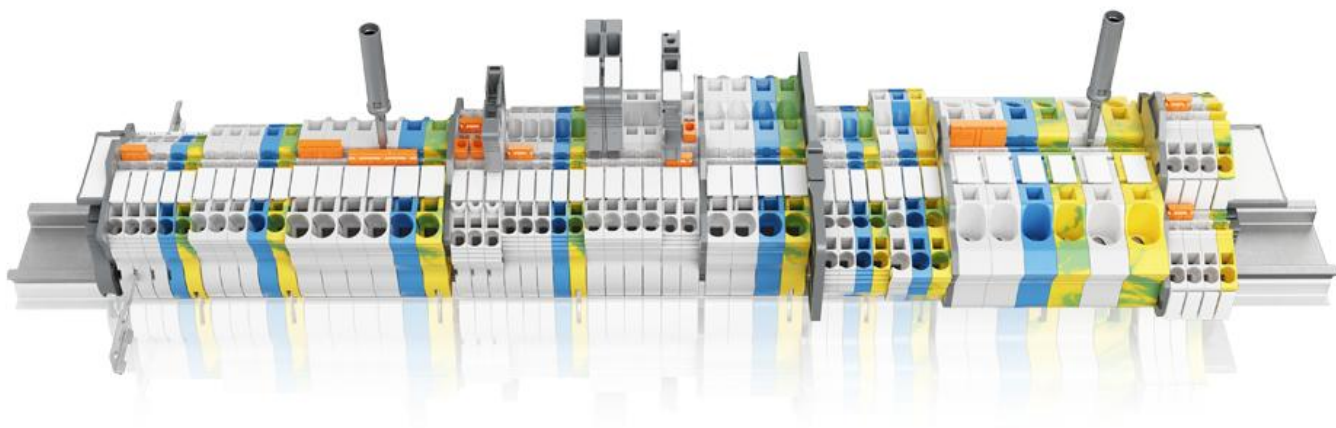

Акcesoари за редови клеми

No.	Код	Наименование на стоките	Изображение	Продажна цена EUR без ДДС
1	1SNK900001R0000	Краен стопер за редова клема BAM3 СИВ <u>10мм</u>		1.15 €
2	1SNK505910R0000	Крайна капачка за редова клема ES4 СИВ <u>2.2мм</u>		0.41 €

За повече информация и въпроси сме на разположение.

* Всички цени са в евро без ДДС. Ценовата листа е предназначена за юридически лица.

** Ценовата листа е валидна от 5.01.2026г.

*** **ЕЛ ДИ ДЖИ ООД** запазва правото да променя цените на продуктите и услугите, без предварително предупреждение.